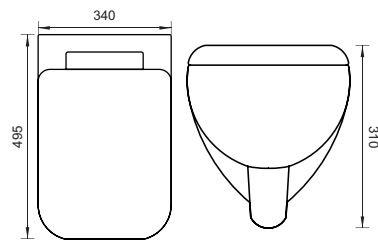

NOCCIOLA

WALLHUNG
CAT NO. SP4003
510 X 360 X 300 MM

DECORO

WALLHUNG
CAT NO. SP4004
485 X 365 X 320 MM

HEBRON

WALLHUNG
CAT NO. SP5001
485 X 345 X 360 MM

SPERENZA

WALLHUNG
CAT NO. SP4005
485 X 340 X 335 MM

STANZA

WALLHUNG
CAT NO. SP4008
495 X 345 X 365 MM

NUVOLA

WALLHUNG
CAT NO. SP4009
540 X 350 X 370 MM

FLAUTO (Small)

WALLHUNG
CAT NO. SP4006
495 X 340 X 310 MM

FLAUTO (Big)

WALLHUNG
CAT NO. SP4007
535 X 355 X 310 MM