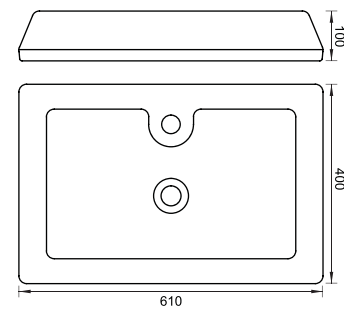

AZUR

TABLE TOP BASIN
CAT NO. SP7007
430 X 430 X 130 MM

AGIRE

TABLE TOP BASIN
CAT NO. SP7016
610 X 400 X 100 MM

TECHNICAL SPECIFICATIONS

ECLIPSE

TABLE TOP BASIN
CAT NO. SP7006
620 X 365 X 150 MM

ARIZONA