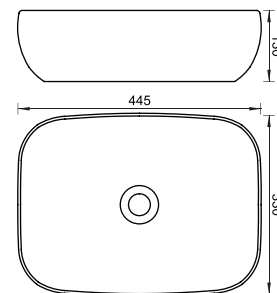

ESPERTO

TABLE TOP BASIN
CAT NO. SP7005
445 X 330 X 130 MM

TECHNICAL SPECIFICATIONS

KYOTO

TABLE TOP BASIN
CAT NO. SP7014
410 X 335 X 170 MM

OSAKA

TABLE TOP BASIN
CAT NO. SP7018
420 X 420 X 130 MM

NAVIA

TABLE TOP BASIN
CAT NO. SP7008
405 X 405 X 140 MM

CARIBE

TABLE TOP BASIN
CAT NO. SP7010
425 X 425 X 130 MM

VERSO

TABLE TOP BASIN
CAT NO. SP7021
515 X 300 X 130 MM

MANIZ

TABLE TOP BASIN
CAT NO. SP7022
485 X 390 X 145 MM