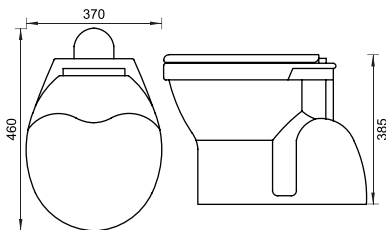

FLINA

WALLHUNG
CAT NO. SP5007
460 X 370 X 385 MM