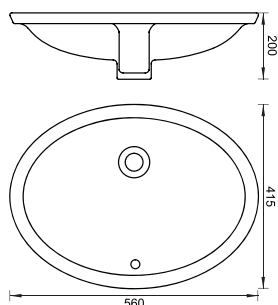

AZUR

TABLE TOP BASIN
CAT NO. SP7007
430 X 430 X 130 MM

AGIRE

TABLE TOP BASIN
CAT NO. SP7016
610 X 400 X 100 MM

TECHNICAL SPECIFICATIONS

ECLIPSE

TABLE TOP BASIN
CAT NO. SP7006
620 X 365 X 150 MM

ARIZONA

TABLE TOP
CAT NO. SP7017
480 X 370 X 130 MM

BRERA

TABLE TOP
CAT NO. SP7019
570 X 385 X 120 MM

AZZURRO

TABLE TOP BASIN
CAT NO. SP7024
610 X 450 X 165 MM

DOCCIA

Small
UNDER COUNTER BASIN
CAT NO. SP7029
465 X 325 X 190 MM