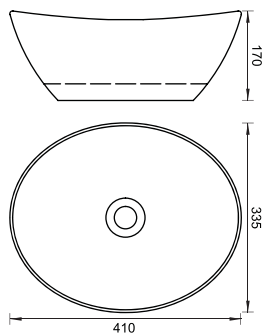

ESPERTO

TABLE TOP BASIN
CAT NO. SP7005
445 X 330 X 130 MM

TECHNICAL SPECIFICATIONS

KYOTO

TABLE TOP BASIN
CAT NO. SP7014
410 X 335 X 170 MM

OSAKA

TABLE TOP BASIN
CAT NO. SP7018
420 X 420 X 130 MM

NAVIA