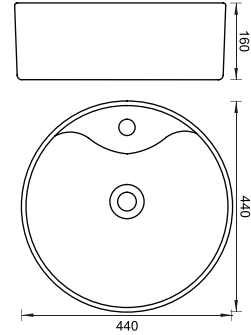

TRACCIA

TABLE TOP BASIN
CAT NO. SP7025
450 X 450 X 140 MM

ROSSO

TABLE TOP BASIN
CAT NO. SP7026
405 X 405 X 120 MM

ROVERE

TABLE TOP BASIN
CAT NO. SP7027
510 X 385 X 120 MM

VEGAS

TABLE TOP BASIN
CAT NO. SP7003
440 X 440 X 160 MM