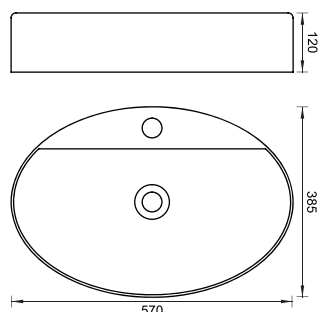

AZUR

TABLE TOP BASIN
CAT NO. SP7007
430 X 430 X 130 MM

AGIRE

TABLE TOP BASIN
CAT NO. SP7016
610 X 400 X 100 MM

TECHNICAL SPECIFICATIONS

ECLIPSE

TABLE TOP BASIN
CAT NO. SP7006
620 X 365 X 150 MM

ARIZONA

TABLE TOP
CAT NO. SP7017
480 X 370 X 130 MM

BRERA

TABLE TOP
CAT NO. SP7019
570 X 385 X 120 MM

AZZURRO

TABLE TOP BASIN
CAT NO. SP7024
610 X 450 X 165 MM

DOCCIA

Small
UNDER COUNTER BASIN
CAT NO. SP7029
465 X 325 X 190 MM