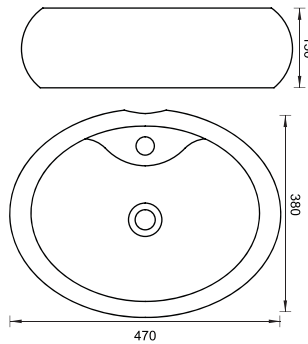

TRACCIA

TABLE TOP BASIN
CAT NO. SP7025
450 X 450 X 140 MM

ROSSO

TABLE TOP BASIN
CAT NO. SP7026
405 X 405 X 120 MM

ROVERE

TABLE TOP BASIN
CAT NO. SP7027
510 X 385 X 120 MM

VEGAS

TABLE TOP BASIN
CAT NO. SP7003
440 X 440 X 160 MM

ESCAVO

TABLE TOP BASIN
CAT NO. SP7011
590 X 450 X 100 MM

STABILITO

TABLE TOP BASIN
CAT NO. SP7009
590 X 410 X 130 MM

VOLONT

TABLE TOP BASIN
CAT NO. SP7012
470 X 380 X 150 MM

ERSA

TABLE TOP BASIN
CAT NO. SP7013
420 X 420 X 135 MM

AZUR

TABLE TOP BASIN
CAT NO. SP7007
430 X 430 X 130 MM

AGIRE

TABLE TOP BASIN
CAT NO. SP7016
610 X 400 X 100 MM

TECHNICAL SPECIFICATIONS

ECLIPSE

TABLE TOP BASIN
CAT NO. SP7006
620 X 365 X 150 MM

ARIZONA