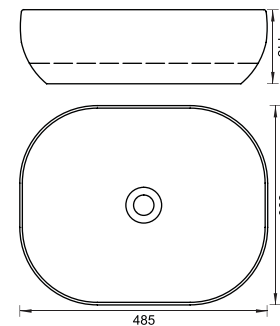

ESPERTO

TABLE TOP BASIN
CAT NO. SP7005
445 X 330 X 130 MM

TECHNICAL SPECIFICATIONS

KYOTO

TABLE TOP BASIN
CAT NO. SP7014
410 X 335 X 170 MM

OSAKA

TABLE TOP BASIN
CAT NO. SP7018
420 X 420 X 130 MM

NAVIA

TABLE TOP BASIN
CAT NO. SP7008
405 X 405 X 140 MM

CARIBE

TABLE TOP BASIN
CAT NO. SP7010
425 X 425 X 130 MM

VERSO

TABLE TOP BASIN
CAT NO. SP7021
515 X 300 X 130 MM

MANIZ

TABLE TOP BASIN
CAT NO. SP7022
485 X 390 X 145 MM

TRACCIA

TABLE TOP BASIN
CAT NO. SP7025
450 X 450 X 140 MM

ROSSO

TABLE TOP BASIN
CAT NO. SP7026
405 X 405 X 120 MM

ROVERE

TABLE TOP BASIN
CAT NO. SP7027
510 X 385 X 120 MM

VEGAS

TABLE TOP BASIN
CAT NO. SP7003
440 X 440 X 160 MM