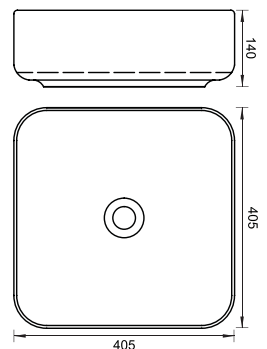

ESPERTO

TABLE TOP BASIN
CAT NO. SP7005
445 X 330 X 130 MM

TECHNICAL SPECIFICATIONS

KYOTO

TABLE TOP BASIN
CAT NO. SP7014
410 X 335 X 170 MM

OSAKA

TABLE TOP BASIN
CAT NO. SP7018
420 X 420 X 130 MM

NAVIA

TABLE TOP BASIN
CAT NO. SP7008
405 X 405 X 140 MM

CARIBE

TABLE TOP BASIN
CAT NO. SP7010
425 X 425 X 130 MM

VERSO

TABLE TOP BASIN
CAT NO. SP7021
515 X 300 X 130 MM

MANIZ

TABLE TOP BASIN
CAT NO. SP7022
485 X 390 X 145 MM