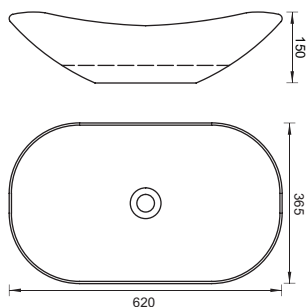

ESCAVO

TABLE TOP BASIN
CAT NO. SP7011
590 X 450 X 100 MM

STABILITO

TABLE TOP BASIN
CAT NO. SP7009
590 X 410 X 130 MM

VOLONT

TABLE TOP BASIN
CAT NO. SP7012
470 X 380 X 150 MM

ERSA

TABLE TOP BASIN
CAT NO. SP7013
420 X 420 X 135 MM

AZUR

TABLE TOP BASIN
CAT NO. SP7007
430 X 430 X 130 MM

AGIRE

TABLE TOP BASIN
CAT NO. SP7016
610 X 400 X 100 MM

TECHNICAL SPECIFICATIONS

ECLIPSE

TABLE TOP BASIN
CAT NO. SP7006
620 X 365 X 150 MM

ARIZONA

TABLE TOP
CAT NO. SP7017
480 X 370 X 130 MM

BRERA

TABLE TOP
CAT NO. SP7019
570 X 385 X 120 MM

AZZURRO

TABLE TOP BASIN
CAT NO. SP7024
610 X 450 X 165 MM

DOCCIA

Small
UNDER COUNTER BASIN
CAT NO. SP7029
465 X 325 X 190 MM