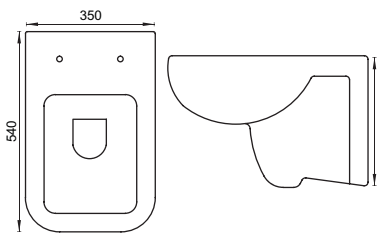

DOREMI

WALLHUNG
CAT NO. SP4010
540 X 350 X 355 MM