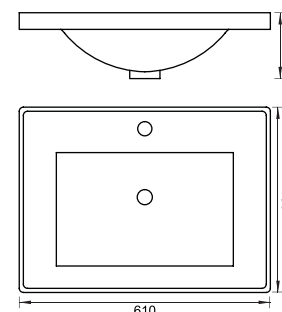

TABLE TOP
CAT NO. SP7017
480 X 370 X 130 MM

BRERA

TABLE TOP
CAT NO. SP7019
570 X 385 X 120 MM

AZZURRO

TABLE TOP BASIN
CAT NO. SP7024
610 X 450 X 165 MM

DOCCIA

Small
UNDER COUNTER BASIN
CAT NO. SP7029
465 X 325 X 190 MM