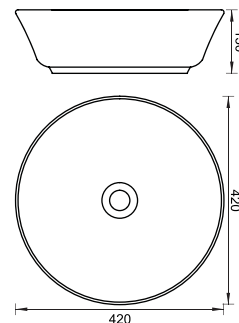

ESPERTO

TABLE TOP BASIN
CAT NO. SP7005
445 X 330 X 130 MM

TECHNICAL SPECIFICATIONS

KYOTO

TABLE TOP BASIN
CAT NO. SP7014
410 X 335 X 170 MM

OSAKA

TABLE TOP BASIN
CAT NO. SP7018
420 X 420 X 130 MM

NAVIA