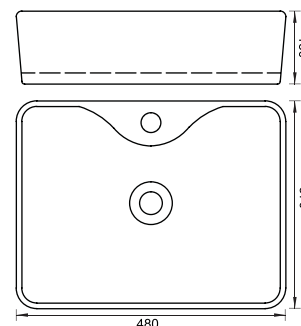

AZUR

TABLE TOP BASIN
CAT NO. SP7007
430 X 430 X 130 MM

AGIRE

TABLE TOP BASIN
CAT NO. SP7016
610 X 400 X 100 MM

TECHNICAL SPECIFICATIONS

ECLIPSE

TABLE TOP BASIN
CAT NO. SP7006
620 X 365 X 150 MM

ARIZONA