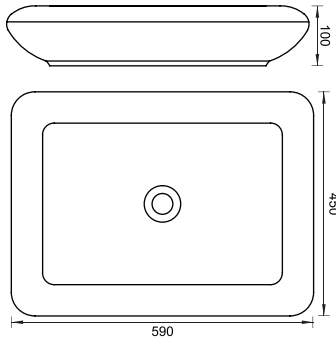

TRACCIA

TABLE TOP BASIN
CAT NO. SP7025
450 X 450 X 140 MM

ROSSO

TABLE TOP BASIN
CAT NO. SP7026
405 X 405 X 120 MM

ROVERE

TABLE TOP BASIN
CAT NO. SP7027
510 X 385 X 120 MM

VEGAS

TABLE TOP BASIN
CAT NO. SP7003
440 X 440 X 160 MM

ESCAVO

TABLE TOP BASIN
CAT NO. SP7011
590 X 450 X 100 MM

STABILITO

TABLE TOP BASIN
CAT NO. SP7009
590 X 410 X 130 MM

VOLONT

TABLE TOP BASIN
CAT NO. SP7012
470 X 380 X 150 MM

ERSA

TABLE TOP BASIN
CAT NO. SP7013
420 X 420 X 135 MM

AZUR

TABLE TOP BASIN
CAT NO. SP7007
430 X 430 X 130 MM

AGIRE

TABLE TOP BASIN
CAT NO. SP7016
610 X 400 X 100 MM

TECHNICAL SPECIFICATIONS

ECLIPSE

TABLE TOP BASIN
CAT NO. SP7006
620 X 365 X 150 MM

ARIZONA