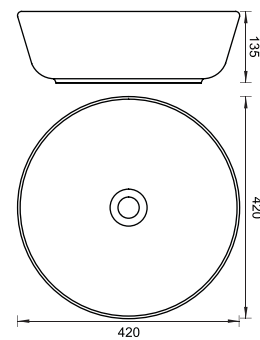

TRACCIA

TABLE TOP BASIN
CAT NO. SP7025
450 X 450 X 140 MM

ROSSO

TABLE TOP BASIN
CAT NO. SP7026
405 X 405 X 120 MM

ROVERE

TABLE TOP BASIN
CAT NO. SP7027
510 X 385 X 120 MM

VEGAS

TABLE TOP BASIN
CAT NO. SP7003
440 X 440 X 160 MM

ESCAVO

TABLE TOP BASIN
CAT NO. SP7011
590 X 450 X 100 MM

STABILITO

TABLE TOP BASIN
CAT NO. SP7009
590 X 410 X 130 MM

VOLONT

TABLE TOP BASIN
CAT NO. SP7012
470 X 380 X 150 MM

ERSA

TABLE TOP BASIN
CAT NO. SP7013
420 X 420 X 135 MM