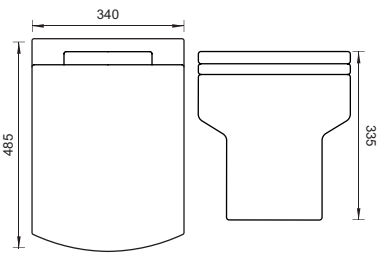

NOCCIOLA

WALLHUNG
CAT NO. SP4003
510 X 360 X 300 MM

DECORO

WALLHUNG
CAT NO. SP4004
485 X 365 X 320 MM

HEBRON

WALLHUNG
CAT NO. SP5001
485 X 345 X 360 MM

SPERENZA

WALLHUNG
CAT NO. SP4005
485 X 340 X 335 MM