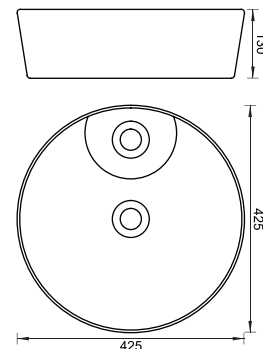

ESPERTO

TABLE TOP BASIN
CAT NO. SP7005
445 X 330 X 130 MM

TECHNICAL SPECIFICATIONS

KYOTO

TABLE TOP BASIN
CAT NO. SP7014
410 X 335 X 170 MM

OSAKA

TABLE TOP BASIN
CAT NO. SP7018
420 X 420 X 130 MM

NAVIA

TABLE TOP BASIN
CAT NO. SP7008
405 X 405 X 140 MM

CARIBE

TABLE TOP BASIN
CAT NO. SP7010
425 X 425 X 130 MM

VERSO

TABLE TOP BASIN
CAT NO. SP7021
515 X 300 X 130 MM

MANIZ

TABLE TOP BASIN
CAT NO. SP7022
485 X 390 X 145 MM

TRACCIA

TABLE TOP BASIN
CAT NO. SP7025
450 X 450 X 140 MM

ROSSO

TABLE TOP BASIN
CAT NO. SP7026
405 X 405 X 120 MM

ROVERE

TABLE TOP BASIN
CAT NO. SP7027
510 X 385 X 120 MM

VEGAS

TABLE TOP BASIN
CAT NO. SP7003
440 X 440 X 160 MM