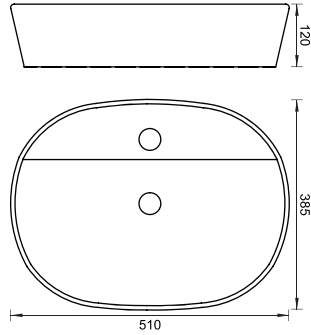

TABLE TOP BASIN
CAT NO. SP7008
405 X 405 X 140 MM

CARIBE

TABLE TOP BASIN
CAT NO. SP7010
425 X 425 X 130 MM

VERSO

TABLE TOP BASIN
CAT NO. SP7021
515 X 300 X 130 MM

MANIZ

TABLE TOP BASIN
CAT NO. SP7022
485 X 390 X 145 MM

TRACCIA

TABLE TOP BASIN
CAT NO. SP7025
450 X 450 X 140 MM

ROSSO

TABLE TOP BASIN
CAT NO. SP7026
405 X 405 X 120 MM

ROVERE

TABLE TOP BASIN
CAT NO. SP7027
510 X 385 X 120 MM

VEGAS

TABLE TOP BASIN
CAT NO. SP7003
440 X 440 X 160 MM