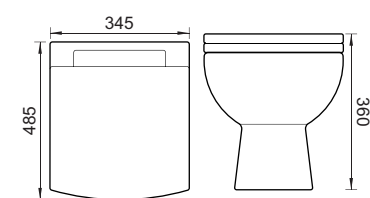

NOCCIOLA

WALLHUNG
CAT NO. SP4003
510 X 360 X 300 MM

DECORO

WALLHUNG
CAT NO. SP4004
485 X 365 X 320 MM

HEBRON

WALLHUNG
CAT NO. SP5001
485 X 345 X 360 MM

SPERENZA

WALLHUNG
CAT NO. SP4005
485 X 340 X 335 MM