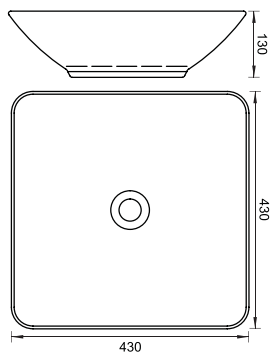

AZUR

TABLE TOP BASIN
CAT NO. SP7007
430 X 430 X 130 MM

AGIRE

TABLE TOP BASIN
CAT NO. SP7016
610 X 400 X 100 MM

TECHNICAL SPECIFICATIONS

ECLIPSE

TABLE TOP BASIN
CAT NO. SP7006
620 X 365 X 150 MM

ARIZONA