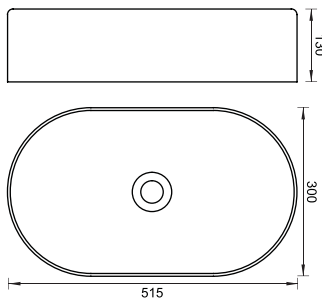

ESPERTO

TABLE TOP BASIN
CAT NO. SP7005
445 X 330 X 130 MM

TECHNICAL SPECIFICATIONS

KYOTO

TABLE TOP BASIN
CAT NO. SP7014
410 X 335 X 170 MM

OSAKA

TABLE TOP BASIN
CAT NO. SP7018
420 X 420 X 130 MM

NAVIA

TABLE TOP BASIN
CAT NO. SP7008
405 X 405 X 140 MM

CARIBE

TABLE TOP BASIN
CAT NO. SP7010
425 X 425 X 130 MM

VERSO

TABLE TOP BASIN
CAT NO. SP7021
515 X 300 X 130 MM

MANIZ

TABLE TOP BASIN
CAT NO. SP7022
485 X 390 X 145 MM

TRACCIA

TABLE TOP BASIN
CAT NO. SP7025
450 X 450 X 140 MM

ROSSO

TABLE TOP BASIN
CAT NO. SP7026
405 X 405 X 120 MM

ROVERE

TABLE TOP BASIN
CAT NO. SP7027
510 X 385 X 120 MM

VEGAS

TABLE TOP BASIN
CAT NO. SP7003
440 X 440 X 160 MM