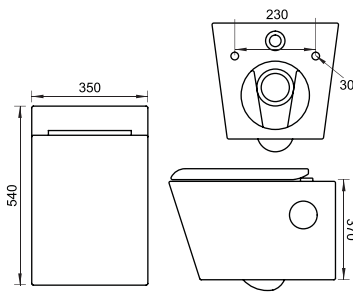

NUVOLA

WALLHUNG
CAT NO. SP4009
540 X 350 X 370 MM