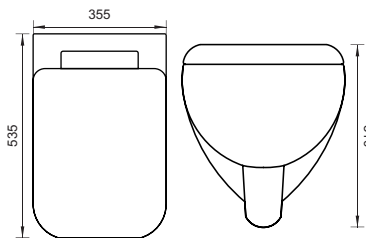

NOCCIOLA

WALLHUNG
CAT NO. SP4003
510 X 360 X 300 MM

DECORO

WALLHUNG
CAT NO. SP4004
485 X 365 X 320 MM

HEBRON

WALLHUNG
CAT NO. SP5001
485 X 345 X 360 MM

SPERENZA

WALLHUNG
CAT NO. SP4005
485 X 340 X 335 MM

STANZA

WALLHUNG
CAT NO. SP4008
495 X 345 X 365 MM

NUVOLA

WALLHUNG
CAT NO. SP4009
540 X 350 X 370 MM

FLAUTO (Small)

WALLHUNG
CAT NO. SP4006
495 X 340 X 310 MM

FLAUTO (Big)

WALLHUNG
CAT NO. SP4007
535 X 355 X 310 MM