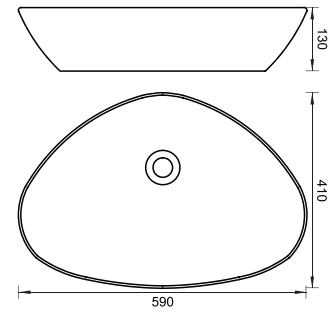

TRACCIA

TABLE TOP BASIN
CAT NO. SP7025
450 X 450 X 140 MM

ROSSO

TABLE TOP BASIN
CAT NO. SP7026
405 X 405 X 120 MM

ROVERE

TABLE TOP BASIN
CAT NO. SP7027
510 X 385 X 120 MM

VEGAS

TABLE TOP BASIN
CAT NO. SP7003
440 X 440 X 160 MM

ESCAVO

TABLE TOP BASIN
CAT NO. SP7011
590 X 450 X 100 MM

STABILITO

TABLE TOP BASIN
CAT NO. SP7009
590 X 410 X 130 MM

VOLONT

TABLE TOP BASIN
CAT NO. SP7012
470 X 380 X 150 MM

ERSA

TABLE TOP BASIN
CAT NO. SP7013
420 X 420 X 135 MM