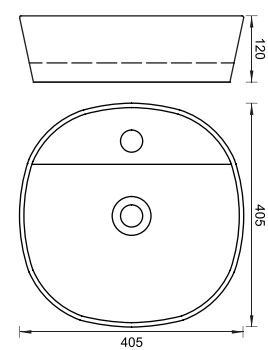

TRACCIA

TABLE TOP BASIN
CAT NO. SP7025
450 X 450 X 140 MM

ROSSO

TABLE TOP BASIN
CAT NO. SP7026
405 X 405 X 120 MM

ROVERE

TABLE TOP BASIN
CAT NO. SP7027
510 X 385 X 120 MM

VEGAS

TABLE TOP BASIN
CAT NO. SP7003
440 X 440 X 160 MM