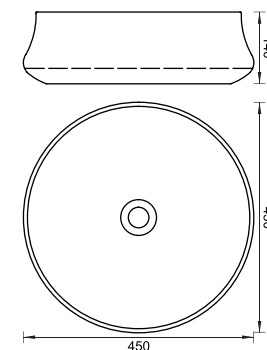

TABLE TOP BASIN
CAT NO. SP7008
405 X 405 X 140 MM

CARIBE

TABLE TOP BASIN
CAT NO. SP7010
425 X 425 X 130 MM

VERSO

TABLE TOP BASIN
CAT NO. SP7021
515 X 300 X 130 MM

MANIZ

TABLE TOP BASIN
CAT NO. SP7022
485 X 390 X 145 MM

TRACCIA

TABLE TOP BASIN
CAT NO. SP7025
450 X 450 X 140 MM

ROSSO

TABLE TOP BASIN
CAT NO. SP7026
405 X 405 X 120 MM

ROVERE

TABLE TOP BASIN
CAT NO. SP7027
510 X 385 X 120 MM

VEGAS

TABLE TOP BASIN
CAT NO. SP7003
440 X 440 X 160 MM